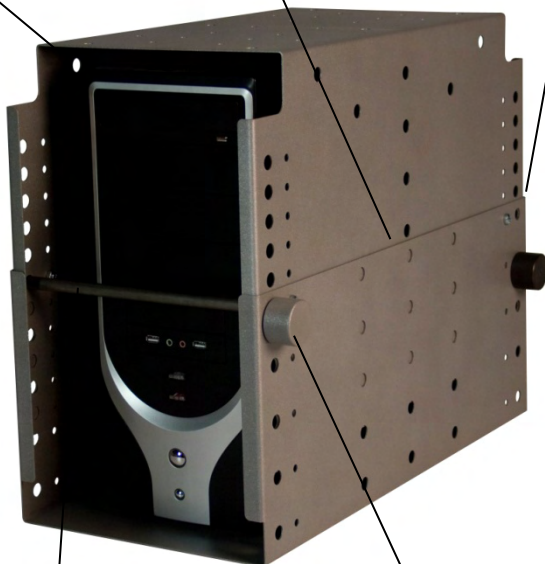

Frexbox® - Stöldskyddsbox

för alla Tower datorer på marknaden

Artnr: 701 / 702

Tillverkad i Ultrahållfasthetsplåt vilket ger 4ggr högre styrka än normal stålplåt.

Justerbar i höjded vilket gör att boxen enkelt kan anpassas exakt efter datormodell.

Förberedd med uttag för samtliga våra kabel, vajer & kättinglås för enkel montering och skydd av bildskärmar e.t.c.

Kraftig och härdad låsbom i såväl fram som bakkant vilket gör det enkelt att ta ut datorn såväl framåt som bakåt ur boxen.

Frexbox kan även monteras löst med hjälp av tillvalet kättinglås (630).

CEKA AnchorPad
Products

Maximum Security

Frexbox® - Stöldskyddsbox

En mycket hög nivå på säkerhet för alla stationära datorer på marknaden.

- Frexbox är ett av marknaden kraftigaste lås för stationära datorer på marknaden.
- Godkänd av såväl Svenska stöldskyddsföreningen (SSF) som SKAFOR.
- Finns i 2 storlekar och med en unik justerbarhet som gör att låset passar i stort sätt samtliga datorer på marknaden.
- Tillverkad i UHS-Plåt (Ultrahöghållfast) som fjädrar vid stöldförsök (4ggr starkare än normal plåt) för högsta möjliga säkerhet.
- Låsbommar såväl i fram som bakkant gör att man kan sätta in / ta ut datorn såväl framåt som bakåt ur boxen. Kan monteras på valfri höjd.
- Mycket enkel, snabb och kostnadseffektiv montering och framtidssäker genom sin unika justerbarhet. Utförliga monteringsinstruktioner medföljer.
- Boxen är förberedd med uttag för våra kabel, vajer eller kättinglås för enkel montering och skydd av bildskärmar, skrivare e.t.c.
- Som tillval finns även täckplåtar som täcker såväl fram som baksida av boxen. Dessa förhindrar effektivt oönskad tillgång till dator (Portar, On/Off-knapp, Sladdar e.t.c.). Även lös installation av box med hjälp av kätting är möjlig (Tillval).
- CEKA-AnchorPad:s stöldskydd tillhör marknaden i särklass populäraste lås och skyddar 100 000-tals datorer på såväl skolor, kommuner, universitet som företag.