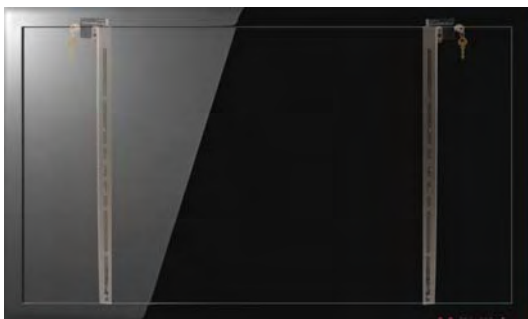

# Väggfäste - Tilt

Låsbart universalfäste för alla platta skärmar på marknaden

Artnr: 6863 / 68632 / 686 / 687 / 6872

Maximum Security

## Väggfäste - Tilt

Universalfäste med unik låsbarhet

- Passar alla LCD & Plasma-skärmar på marknaden (från 10-70" med en VESA-Höjd på max 500 mm).
- Tiltbar 3 fasta steg (0° / 2.5° / 5°)
- Unik låsbarhet med bulthänglås vars oklippbara konstruktion, med skyddad och härdad pinne, ger en mycket god säkerhet mot stöld.
- Väggfästet är kapbart på mitten för att enkelt kunna anpassas för mindre skärmar.
- Tillverkad i kraftig Aluzink-plåt som självläker om fästet kapas av för att passa mindre skärmar.
- Kan beställas såväl komplett med låskit (6863) alt. utan låskit (686). (686 kan kompletteras med låskit 687 i efterhand).
- För montörer behövs endast 1st väggfäste tas med då låset passar såväl stora som små skärmar.
- Mycket enkel, snabb och kostnadseffektiv montering och framtidssäker genom sin unika justerbarhet. Utförliga monterings-instruktioner medföljer.
- CEKA-AnchorPad:s stöldskydd tillhör marknaden i särklass populäraste lås och skyddar 100 000-tals datorer på såväl skolor, kommuner, universitet som företag i Sverige.

Väggfästet levereras komplett med skruv och distanser för infästning i skärmen. Två vinklar monteras på skärmen och två vinklar monteras på väggen. TV:n är sedan mycket enkel att haka på vinklarna på väggen och låsa i önskad Tilt-vinkel med 2 sprintar och i förekommande fall med bultlås. Vinklarna som monteras på väggen har slitsar så att väggfästet kan justeras i sidled, för exakt montering.