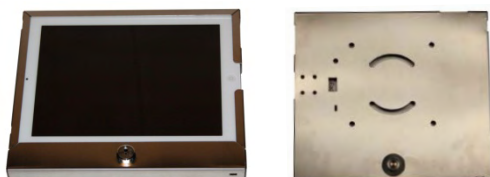

iPadlås – Universal (764)

Ipadlås – Universal är ett mycket kraftigt lås speciellt anpassat för iPad. Kapslingen är anpassad för universell montering på valfritt vägg, bord och takfäste och passar samtliga fästen med VESA-hålbild 50x50 alt. 100x100mm. Även utrustad med lås-slot (hål) för skydd med vajer av kensingtontyp (577) och slot för skydd med vårt kabellås (619) eller kättinglås (552). På detta sätt kan kapslingen förankras mot inredningen. Låset är tillverkat i borstad rostfritt stål vilket ger såväl hög styrka som snygg design med iPadens samtliga reglage åtkomliga tack vare uttag i kapslingen. Hålbild i rygg gör att Ladd/Sync-kabeln kan tas ut bakåt vilket skyddar kabeln mot stöld. Levereras med en godkänd cylinder från Assa och kan fås med olikalåsning, likalåsning eller i huvudnyckelsystem. Som tillval finns ett Kontaktskydd som förhindrar att kontakten kan lossas från iPaden samt en skyddsplåt för att täcka iPadens hemknapp. Färg: Silver. Tillval: Kontaktskydd (764-100), Skyddsplåt-Hemknapp (764-200)